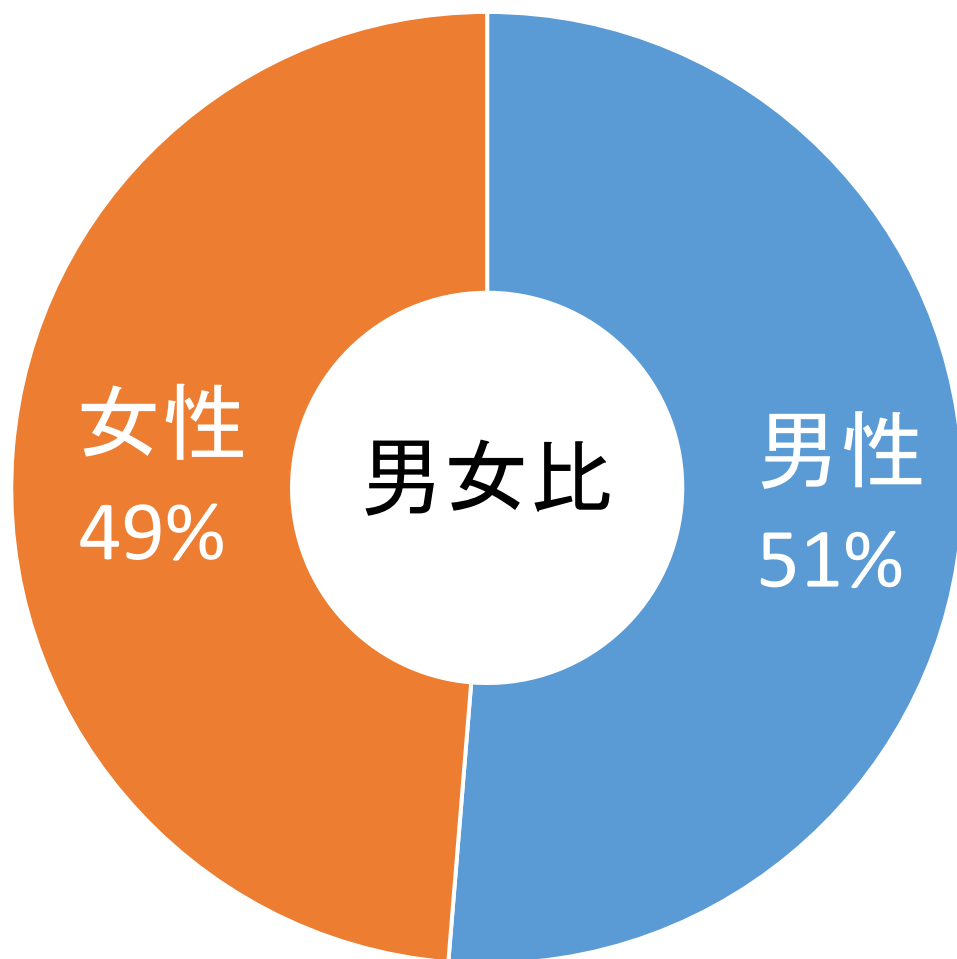

## 男女比

## スクリーンビュー数

約16,700,000/月

聖教電子版アプリ

- ページをスクロール後に広告枠を掲載
- レクタングルはローテーションで表示
- テキストは常に表示されており、最大3社掲載可能