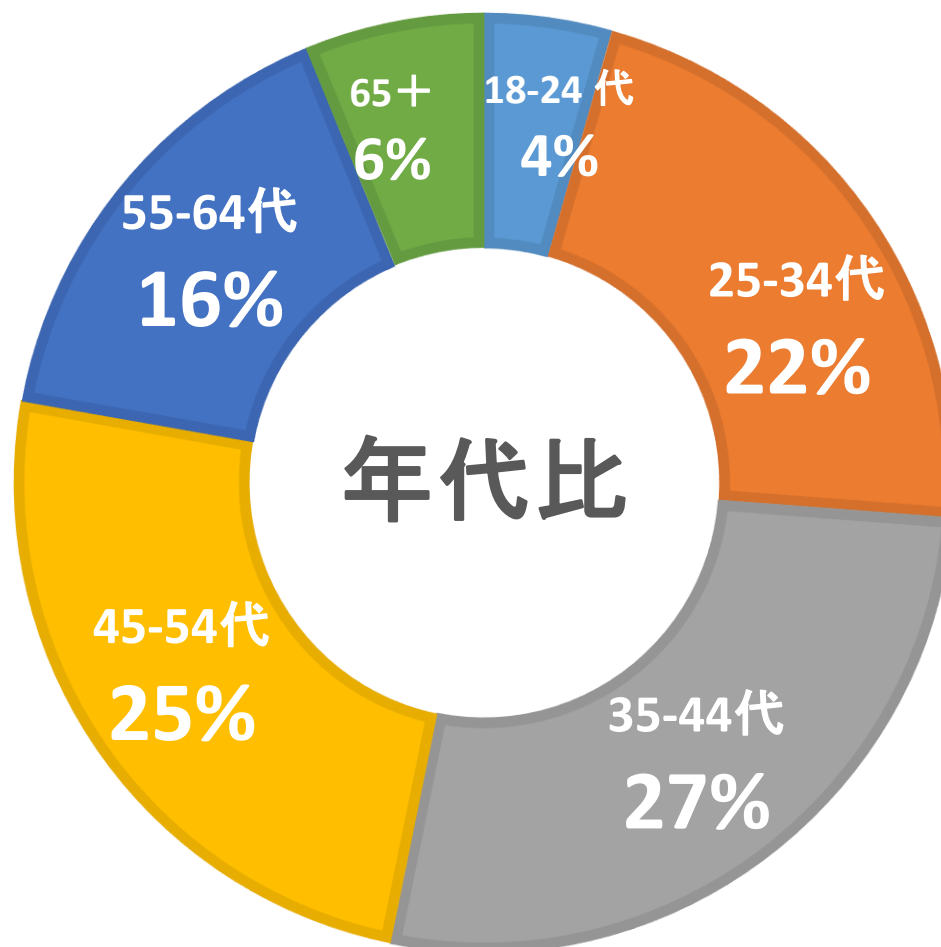

## 男女比

## スクリーンビュー数

約16,700,000/月

聖教電子版アプリ

- ページをスクロール後に広告枠を掲載
- レクタングルはローテーションで表示
- テキストは常に表示されており、最大3社掲載可能